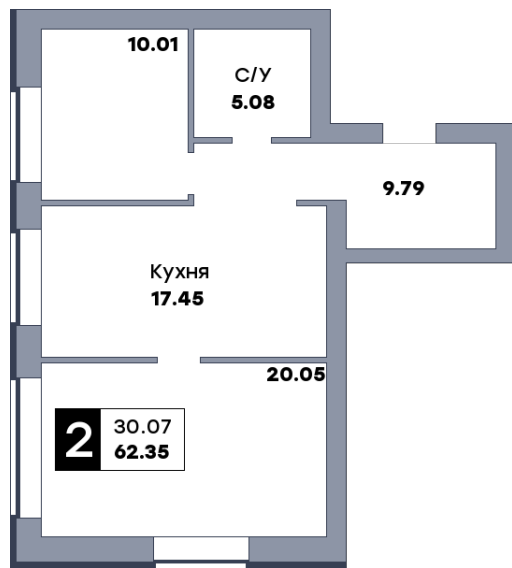

2 комнатная квартира, №20

 ЖК «Заречье» | Дом 2 секция 1 | этаж 3 | Срок сдачи: II квартал 2025

Планировка

ул. Центральная

Вид во двор
На плане

Вид из окна

Площадь	
Общая	62.35 м ²
Кухни	17.45 м ²
Комната №1	20.05 м ²
Комната №2	10.01 м ²