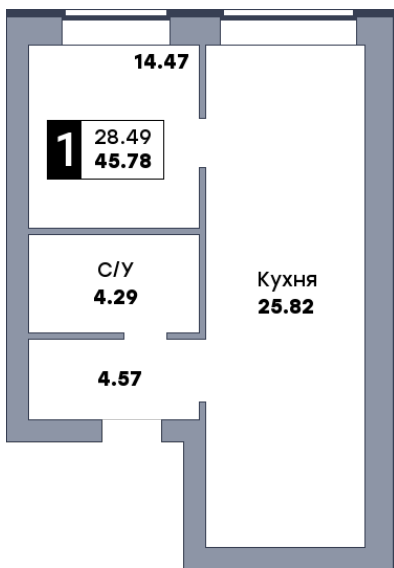

1 комнатная квартира, №16

 ЖК «Заречье» | Дом 2 секция 1 | этаж 2 | Срок сдачи: II квартал 2025

Планировка

ул. Центральная

Вид во двор
На плане

Вид из окна

Площадь	
Общая	45.78 м ²
Кухни	25.82 м ²
Комната №1	14.47 м ²