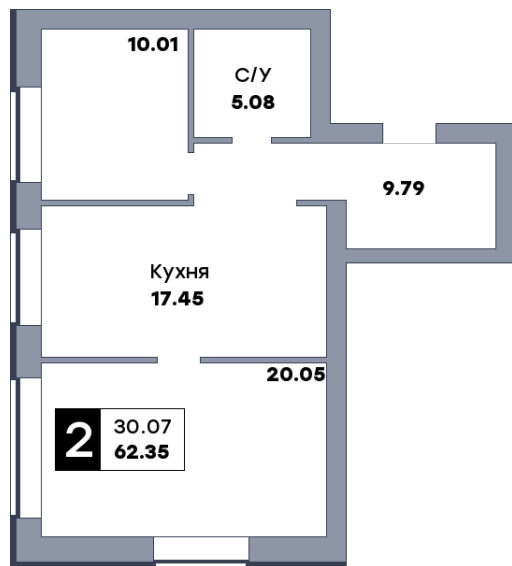

2 комнатная квартира, №10

 ЖК «Заречье» | Дом 2 секция 1 | этаж 2 | Срок сдачи: II квартал 2025

Планировка

ул. Центральная

Вид во двор
На плане

Вид из окна

Площадь	
Общая	62.35 м ²
Кухни	17.45 м ²
Комната №1	20.05 м ²
Комната №2	10.01 м ²