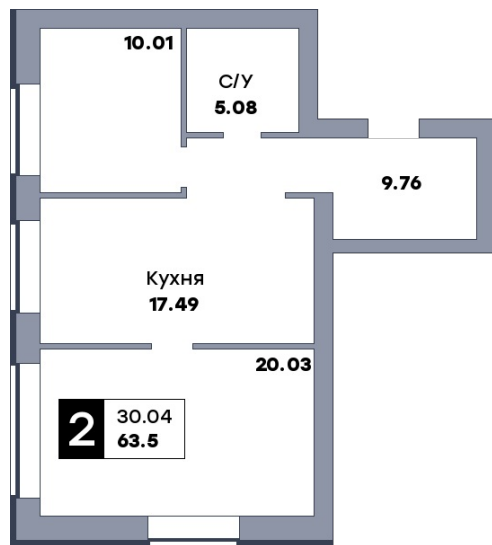

2 комнатная квартира, №2

Микрорайон «Заречье» | ул. Центральная, дом 33 | секция 1 | этаж 1 | Дом сдан

ул. Центральная

Планировка

Вид во двор
На плане

Вид из окна

Площадь

Общая	63.5 м ²
Кухни	17.49 м ²
Комната №1	20.03 м ²
Комната №2	10.01 м ²