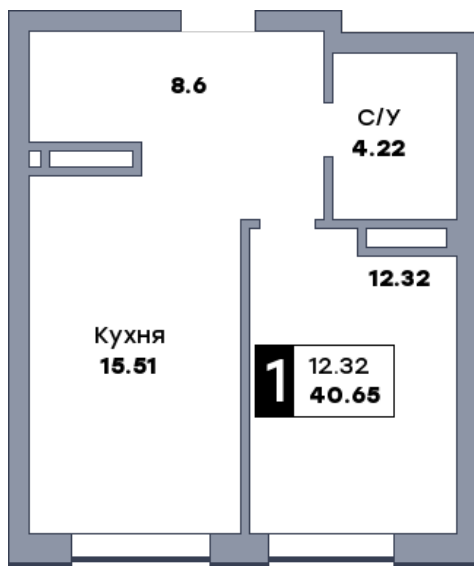

1 комнатная квартира, №459

ЖК «Спутник» | Секция 3 | этаж 17 | Срок сдачи: II квартал 2028

Планировка

На плане

Вид из окна

Площадь	
Общая	40.65 м ²
Кухни	15.51 м ²
Комната №1	12.32 м ²
Стоимость	
6 300 750 Р	
Цена за м ²	155 000 Р
В ипотеку / мес.	от 12 167 Р