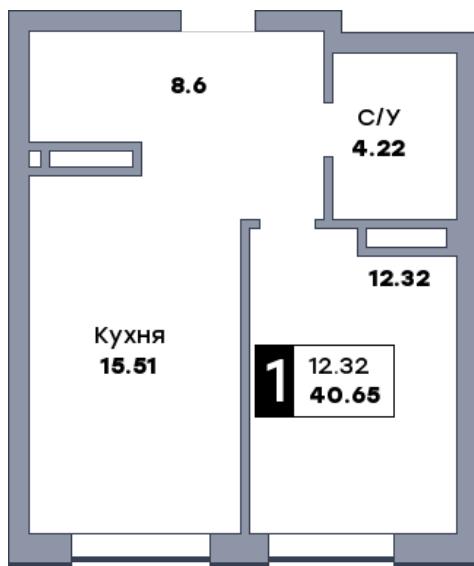

1 комнатная квартира, №448

ЖК «Спутник» | Секция 3 | этаж 16 | Срок сдачи: II квартал 2028

Планировка

На плане

Вид из окна

Площадь	
Общая	40.65 м ²
Кухни	15.51 м ²
Комната №1	12.32 м ²

Стоимость
6 300 750 Р