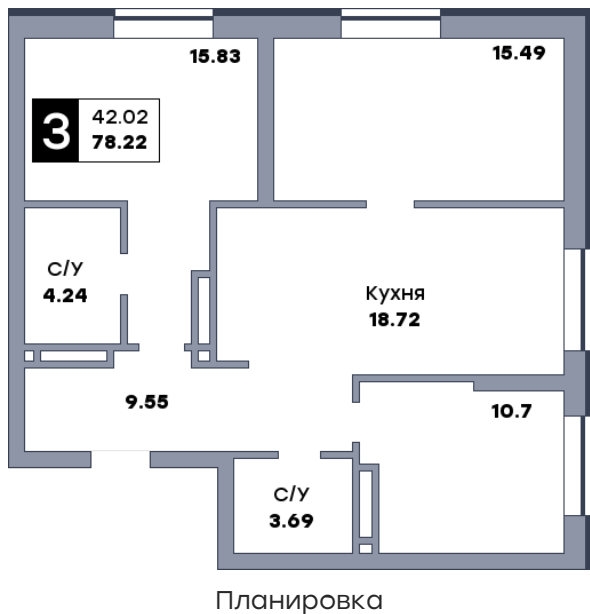

# 3 комнатная квартира, №444

ЖК «Спутник» | Секция 3 | этаж 16 | Срок сдачи: II квартал 2028

Вид во двор

Вид во двор  
На плане

Вид из окна

Площадь	
Общая	78.22 м²
Кухни	18.72 м²
Комната №1	15.83 м²
Комната №2	15.49 м²
Комната №3	10.7 м²