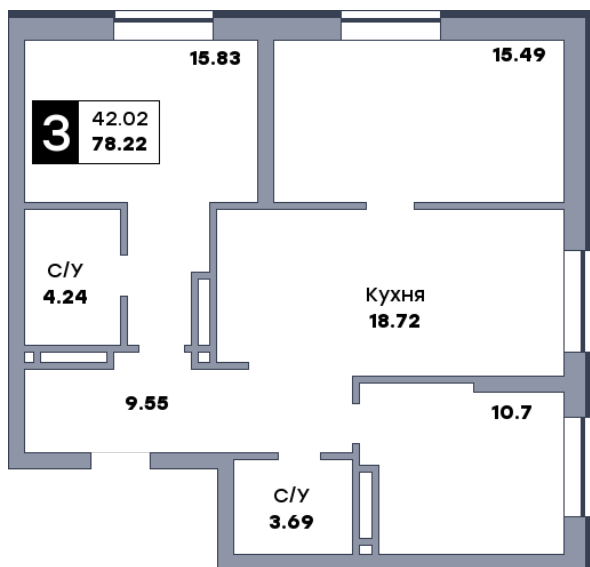

3 комнатная квартира, №444

ЖК «Спутник» | Секция 3 | этаж 16 | Срок сдачи: II квартал 2028

Планировка

На плане

Вид из окна

Площадь	
Общая	78.22 м ²
Кухни	18.72 м ²
Комната №1	15.83 м ²
Комната №2	15.49 м ²
Комната №3	10.7 м ²