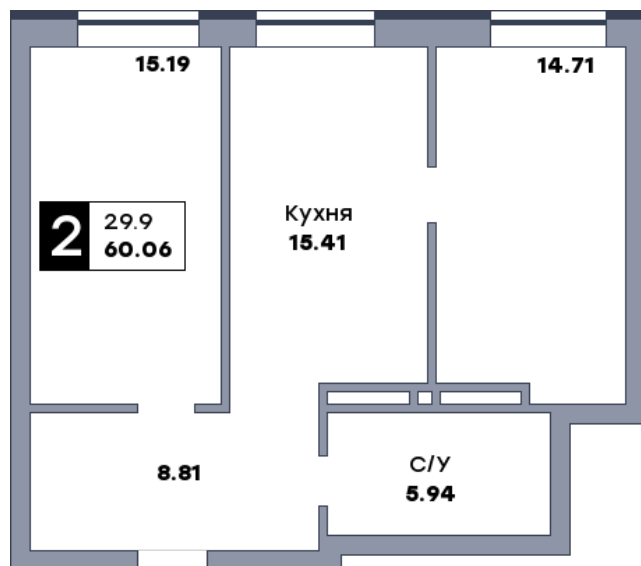

## 2 комнатная квартира, №443

ЖК «Спутник» | Секция 3 | этаж 16 | Срок сдачи: II квартал 2028

Планировка

На плане

Вид из окна

Площадь	
Общая	60.06 м <sup>2</sup>
Кухни	15.41 м <sup>2</sup>
Комната №1	15.19 м <sup>2</sup>
Комната №2	14.71 м <sup>2</sup>
Стоимость	
<b>9 189 180 ₹</b>	
Цена за м <sup>2</sup>	153 000 ₹
В ипотеку / мес.	от 17 745 ₹