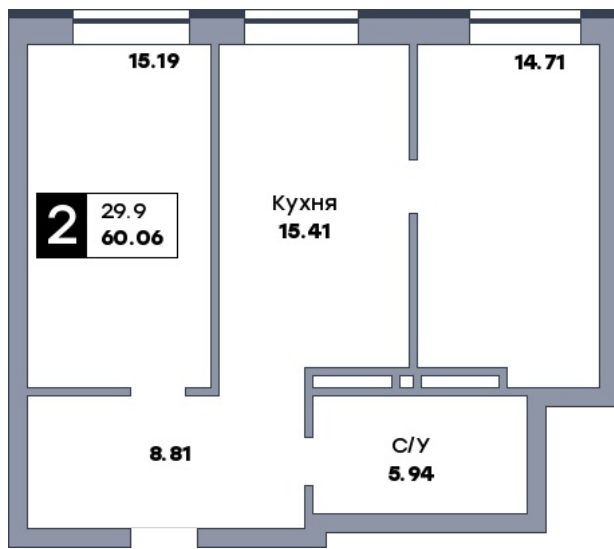

2 комнатная квартира, №443

ЖК «Спутник» | ул. Советской Армии / ул. 8-я Радиальная | Секция 3 | этаж 16 |
 Срок сдачи: II квартал 2028

Планировка

Вид во двор

Вид во двор

На плане

Вид из окна

Площадь

Общая	60.06 м ²
Кухни	15.41 м ²
Комната №1	15.19 м ²
Комната №2	14.71 м ²

от 10 150 140 ₽

Цена за м ²	от 169 000 ₽
В ипотеку / мес.	от 13 205 ₽

Застройщик
 ООО «СЗ «Специнжстрой»»
 Информация действительна на 15.06.2026 г.