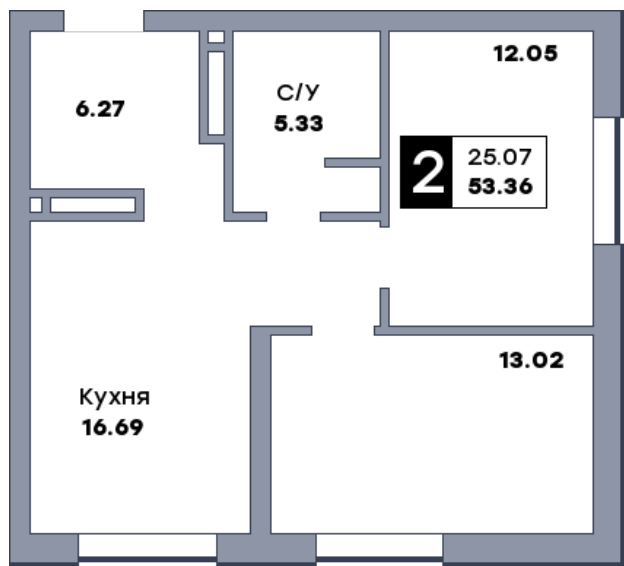

2 комнатная квартира, №434

ЖК «Спутник» | Секция 3 | этаж 15 | Срок сдачи: II квартал 2028

Планировка

На плане

Вид из окна

Площадь	
Общая	53.33 м ²
Кухни	16.69 м ²
Комната №1	12.02 м ²
Комната №2	13.02 м ²
Стоимость	
8 266 150 Р	
Цена за м ²	155 000 Р
В ипотеку / мес.	от 15 963 Р