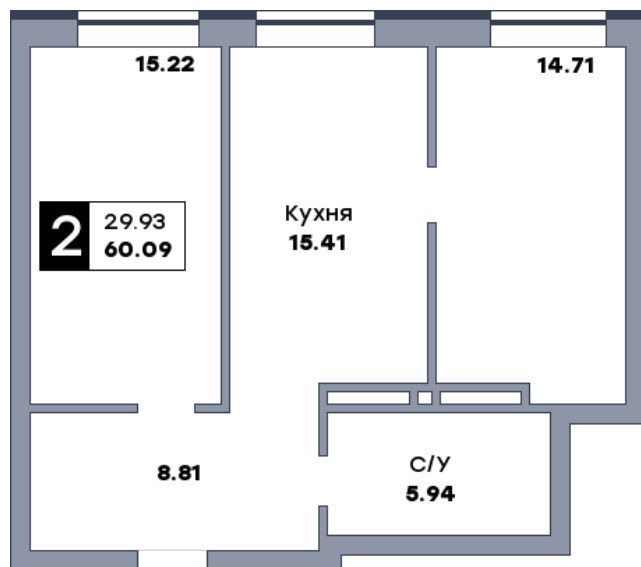

2 комнатная квартира, №432

ЖК «Спутник» | Секция 3 | этаж 15 | Срок сдачи: II квартал 2028

Планировка

На плане

Вид из окна

Площадь	
Общая	60.06 м ²
Кухни	15.41 м ²
Комната №1	15.19 м ²
Комната №2	14.71 м ²
Стоимость	
9 189 180 ₹	
Цена за м ²	153 000 ₹
В ипотеку / мес.	от 17 745 ₹