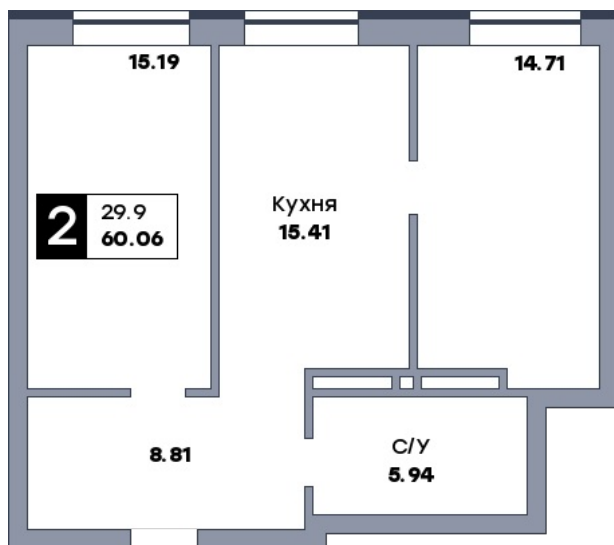

2 комнатная квартира, №432

ЖК «Спутник» | ул. Советской Армии / ул. 8-я Радиальная | Секция 3 | этаж 15 |
 Срок сдачи: II квартал 2028

Планировка

Вид во двор

Вид во двор

На плане

Вид из окна

Площадь

Общая	60.06 м ²
Кухни	15.41 м ²
Комната №1	15.19 м ²
Комната №2	14.71 м ²

от 10 150 140 ₽

Цена за м ²	от 169 000 ₽
В ипотеку / мес.	от 19 619 ₽

Застройщик
 ООО «СЗ «Специнжстрой»»
 Информация действительна на 18.04.2026 г.