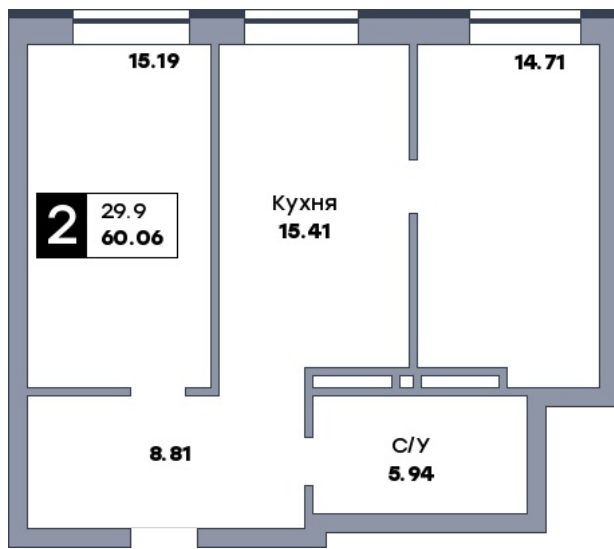

2 комнатная квартира, №432

ЖК «Спутник» | ул. Советской Армии / ул. 8-я Радиальная | Секция 3 | этаж 15 |
 Срок сдачи: II квартал 2028

Планировка

Вид во двор

Вид во двор

На плане

Вид из окна

Площадь

| | |
|------------|----------------------|
| Общая | 60.06 м ² |
| Кухни | 15.41 м ² |
| Комната №1 | 15.19 м ² |
| Комната №2 | 14.71 м ² |

от 10 150 140 ₽

| | |
|------------------------|--------------|
| Цена за м ² | от 169 000 ₽ |
| В ипотеку / мес. | от 19 619 ₽ |