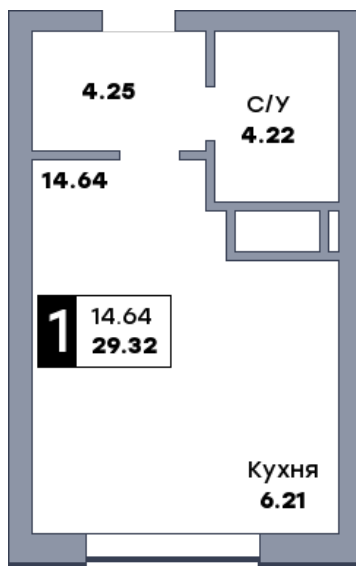

Квартира студия, №428

ЖК «Спутник» | Секция 3 | этаж 14 | Срок сдачи: II квартал 2028

Планировка

На плане

Вид из окна

Площадь	
Общая	29.32 м ²
Кухни	6.21 м ²
Комната №1	14.64 м ²
Стоимость	
4 837 800 Р	
Цена за м ²	165 000 Р
В ипотеку / мес.	от 9 342 Р