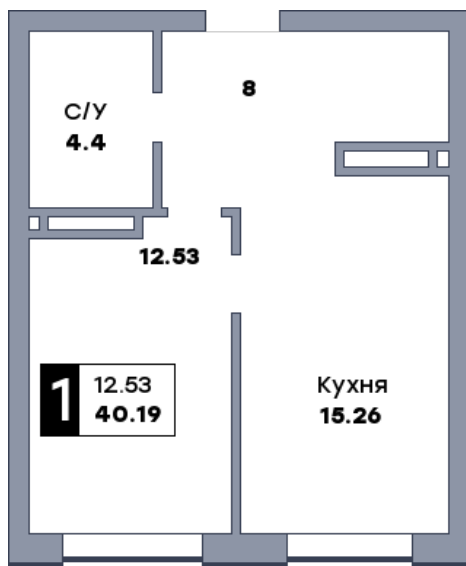

1 комнатная квартира, №427

ЖК «Спутник» | Секция 3 | этаж 14 | Срок сдачи: II квартал 2028

Планировка

На плане

Вид из окна

Площадь	
Общая	40.19 м ²
Кухни	15.26 м ²
Комната №1	12.53 м ²

Стоимость
6 229 450 Р