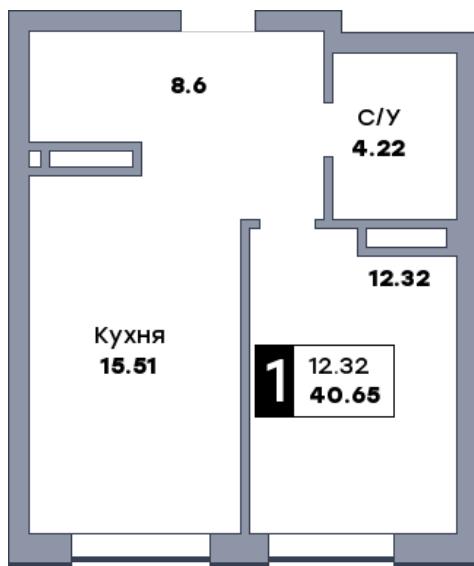

1 комнатная квартира, №426

ЖК «Спутник» | Секция 3 | этаж 14 | Срок сдачи: II квартал 2028

Планировка

На плане

Вид из окна

Площадь	
Общая	40.65 м ²
Кухни	15.51 м ²
Комната №1	12.32 м ²
Стоимость	
6 300 750 Р	
Цена за м ²	155 000 Р
В ипотеку / мес.	от 12 167 Р