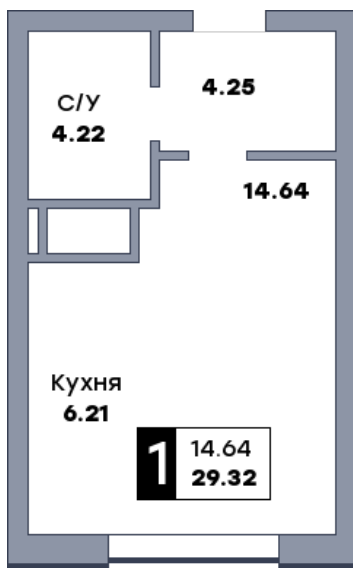

Квартира студия, №424

ЖК «Спутник» | Секция 3 | этаж 14 | Срок сдачи: II квартал 2028

Планировка

Вид во двор

Вид во двор

На плане

Вид из окна

Площадь	
Общая	29.32 м ²
Кухни	6.21 м ²
Комната №1	14.64 м ²