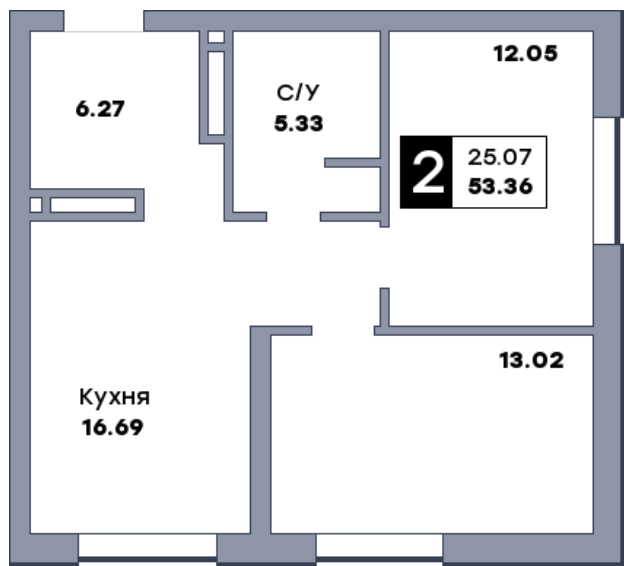

2 комнатная квартира, №423

ЖК «Спутник» | Секция 3 | этаж 14 | Срок сдачи: II квартал 2028

Планировка

На плане

Вид из окна

Площадь	
Общая	53.33 м ²
Кухни	16.69 м ²
Комната №1	12.02 м ²
Комната №2	13.02 м ²
Стоимость	
8 266 150 Р	
Цена за м ²	155 000 Р
В ипотеку / мес.	от 15 963 Р