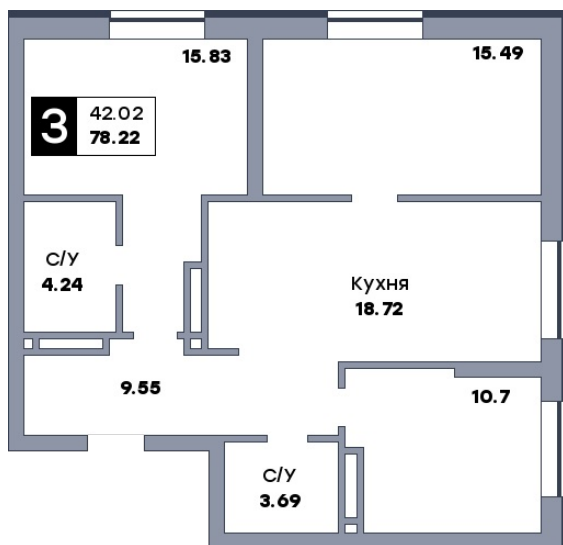

3 комнатная квартира, №422

ЖК «Спутник» | ул. Советской Армии / ул. 8-я Радиальная | Секция 3 | этаж 14 |
 Срок сдачи: II квартал 2028

Планировка

Вид во двор

Вид во двор

На плане

Вид из окна

Площадь

Общая	78.22 м ²
Кухни	18.72 м ²
Комната №1	15.83 м ²
Комната №2	15.49 м ²
Комната №3	10.7 м ²

от 12 515 200 ₽

Цена за м² от 160 000 ₽

В ипотеку / мес. от 24 191 ₽

Застройщик
 ООО «СЗ «Специнжстрой»»
 Информация действительна на 16.04.2026 г.