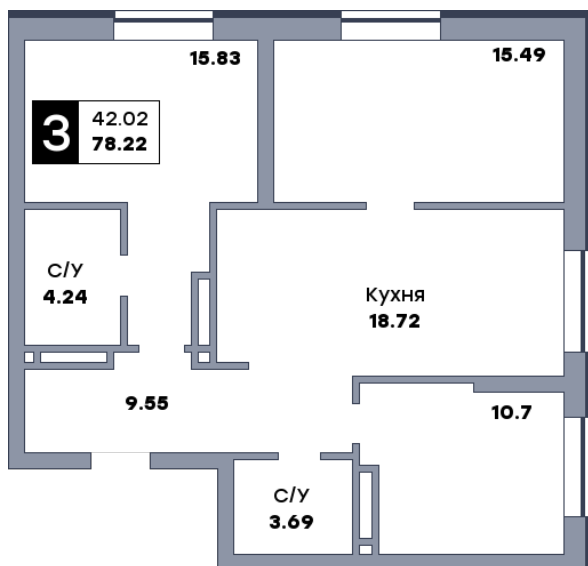

3 комнатная квартира, №422

ЖК «Спутник» | Секция 3 | этаж 14 | Срок сдачи: II квартал 2028

Планировка

На плане

Вид из окна

Площадь	
Общая	78.22 м ²
Кухни	18.72 м ²
Комната №1	15.83 м ²
Комната №2	15.49 м ²
Комната №3	10.7 м ²