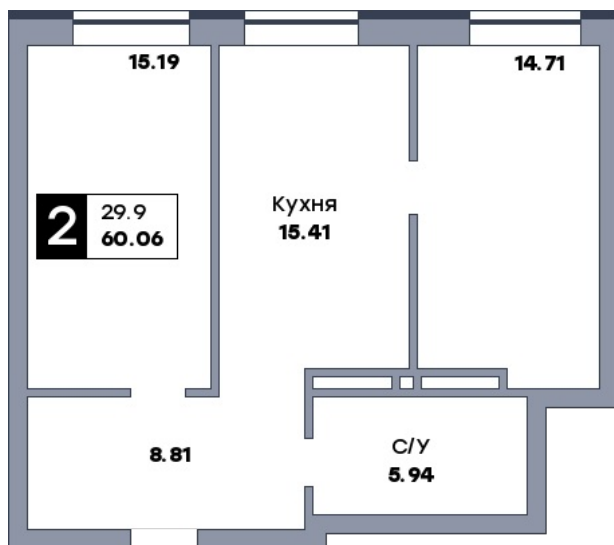

2 комнатная квартира, №421

ЖК «Спутник» | ул. Советской Армии / ул. 8-я Радиальная | Секция 3 | этаж 14 |
 Срок сдачи: II квартал 2028

Планировка

Вид во двор

Вид во двор

На плане

Вид из окна

Площадь

Общая	60.06 м ²
Кухни	15.41 м ²
Комната №1	15.19 м ²
Комната №2	14.71 м ²

от 10 150 140 ₽

Цена за м ²	от 169 000 ₽
В ипотеку / мес.	от 19 619 ₽

Застройщик
 ООО «СЗ «Специнжстрой»»
 Информация действительна на 01.05.2026 г.