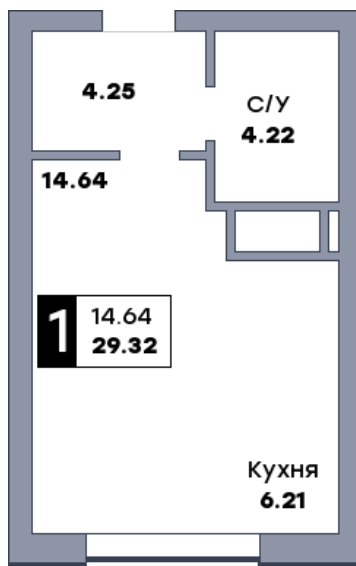

# Квартира студия, №417

ЖК «Спутник» | Секция 3 | этаж 13 | Срок сдачи: II квартал 2028

Планировка

На плане

Вид из окна

Площадь	
Общая	29.32 м <sup>2</sup>
Кухни	6.21 м <sup>2</sup>
Комната №1	14.64 м <sup>2</sup>
Стоимость	
<b>4 837 800 Р</b>	
Цена за м <sup>2</sup>	165 000 Р
В ипотеку / мес.	от 9 342 Р