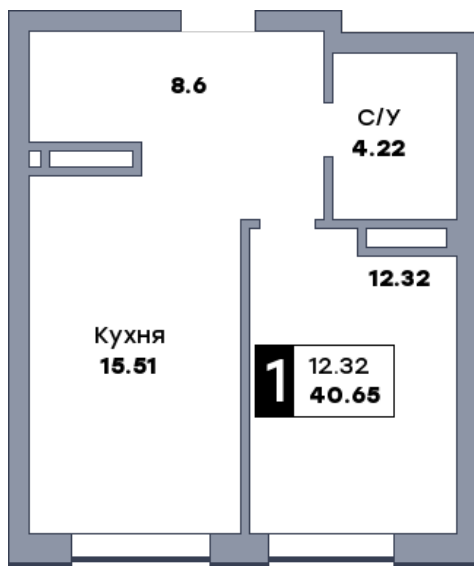

1 комнатная квартира, №415

ЖК «Спутник» | Секция 3 | этаж 13 | Срок сдачи: II квартал 2028

Планировка

На плане

Вид из окна

Площадь	
Общая	40.65 м ²
Кухни	15.51 м ²
Комната №1	12.32 м ²
Стоимость	
6 300 750 Р	
Цена за м ²	155 000 Р
В ипотеку / мес.	от 12 167 Р