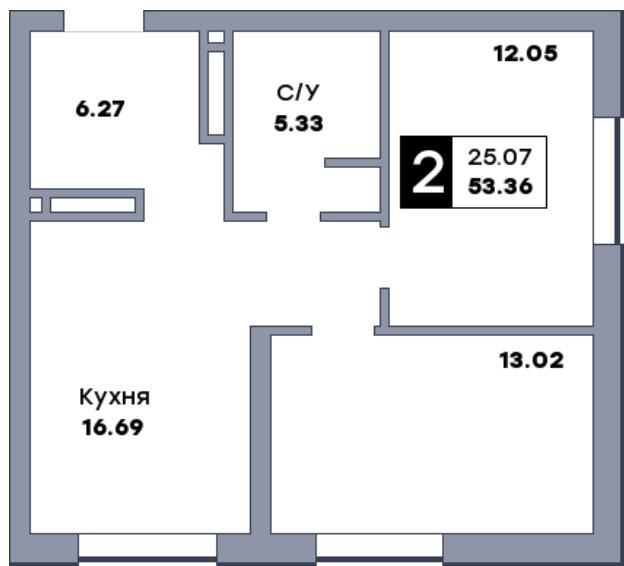

2 комнатная квартира, №412

ЖК «Спутник» | Секция 3 | этаж 13 | Срок сдачи: II квартал 2028

Планировка

На плане

Вид из окна

Площадь	
Общая	53.33 м ²
Кухни	16.69 м ²
Комната №1	12.02 м ²
Комната №2	13.02 м ²
Стоимость	
8 266 150 Р	
Цена за м ²	155 000 Р
В ипотеку / мес.	от 15 963 Р