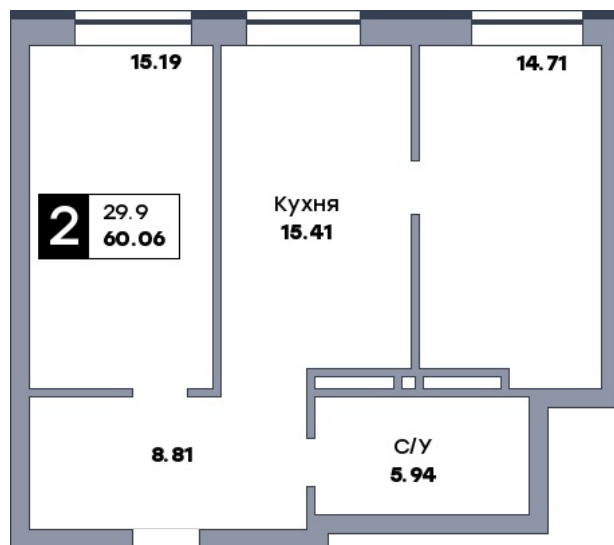

2 комнатная квартира, №410

ЖК «Спутник» | ул. Советской Армии / ул. 8-я Радиальная | Секция 3 | этаж 13 |
 Срок сдачи: II квартал 2028

Планировка

Вид во двор

Вид во двор

На плане

Вид из окна

Площадь

Общая	60.06 м ²
Кухни	15.41 м ²
Комната №1	15.19 м ²
Комната №2	14.71 м ²

от 10 150 140 ₽

Цена за м ²	от 169 000 ₽
В ипотеку / мес.	от 13 205 ₽

Застройщик
 ООО «СЗ «Специнжстрой»»
 Информация действительна на 25.06.2026 г.