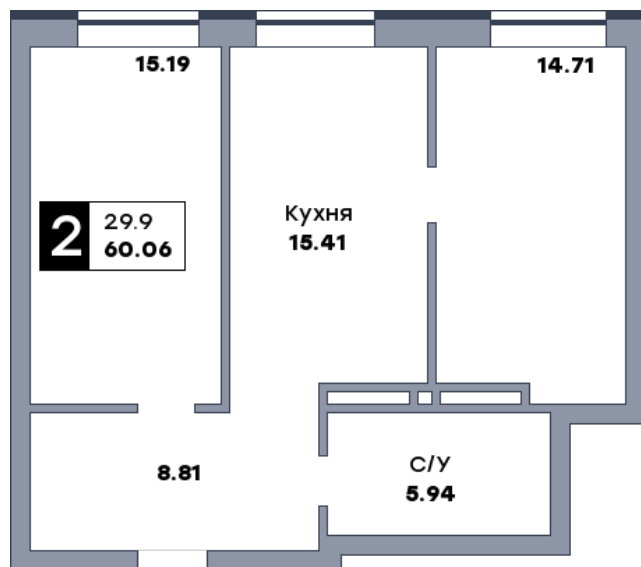

2 комнатная квартира, №410

ЖК «Спутник» | Секция 3 | этаж 13 | Срок сдачи: II квартал 2028

Планировка

На плане

Вид из окна

Площадь	
Общая	60.06 м ²
Кухни	15.41 м ²
Комната №1	15.19 м ²
Комната №2	14.71 м ²
Стоимость	
9 189 180 ₹	
Цена за м ²	153 000 ₹
В ипотеку / мес.	от 16 504 ₹