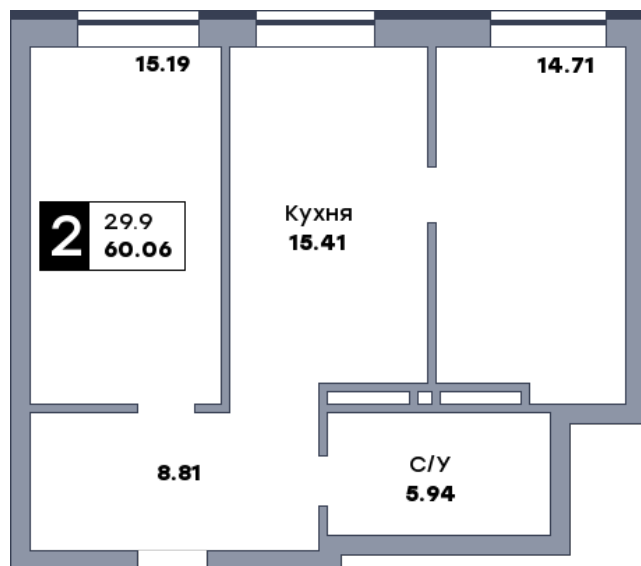

2 комнатная квартира, №410

ЖК «Спутник» | Секция 3 | этаж 13 | Срок сдачи: II квартал 2028

Планировка

На плане

Вид из окна

Площадь	
Общая	60.06 м ²
Кухни	15.41 м ²
Комната №1	15.19 м ²
Комната №2	14.71 м ²
Стоимость	
9 189 180 Р	
Цена за м ²	153 000 Р
В ипотеку / мес.	от 17 745 Р