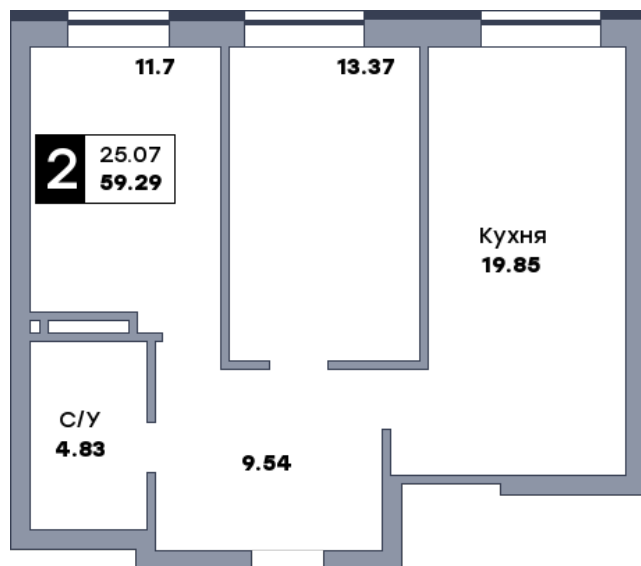

2 комнатная квартира, №409

ЖК «Спутник» | Секция 3 | этаж 12 | Срок сдачи: II квартал 2028

Планировка

На плане

Вид из окна

Площадь	
Общая	59.29 м ²
Кухни	19.85 м ²
Комната №1	11.7 м ²
Комната №2	13.37 м ²

Стоимость
8 715 630 Р