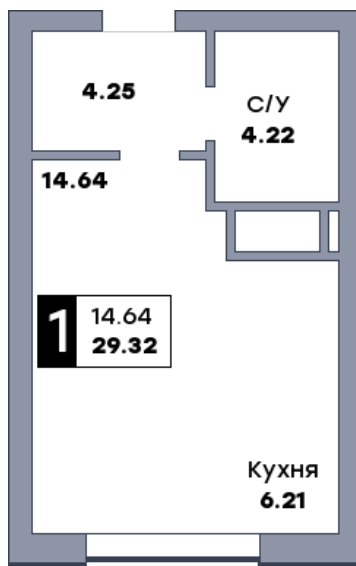

# Квартира студия, №406

ЖК «Спутник» | Секция 3 | этаж 12 | Срок сдачи: II квартал 2028

Планировка

На плане

Вид из окна

Площадь	
Общая	29.32 м <sup>2</sup>
Кухни	6.21 м <sup>2</sup>
Комната №1	14.64 м <sup>2</sup>
Стоимость	
<b>4 837 800 Р</b>	
Цена за м <sup>2</sup>	165 000 Р
В ипотеку / мес.	от 9 342 Р