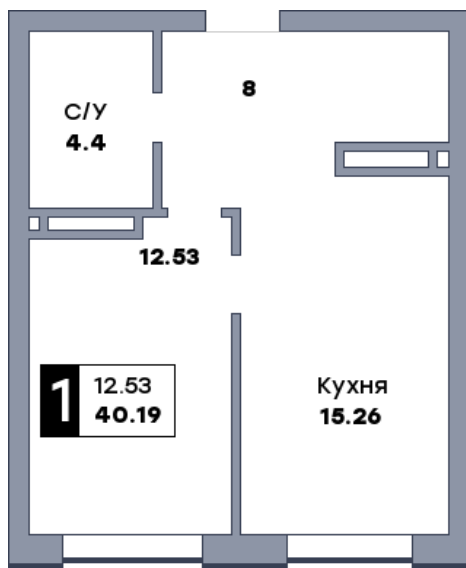

1 комнатная квартира, №405

ЖК «Спутник» | Секция 3 | этаж 12 | Срок сдачи: II квартал 2028

Планировка

Вид во двор

Вид во двор
На плане

Вид из окна

Площадь	
Общая	40.19 м ²
Кухни	15.26 м ²
Комната №1	12.53 м ²