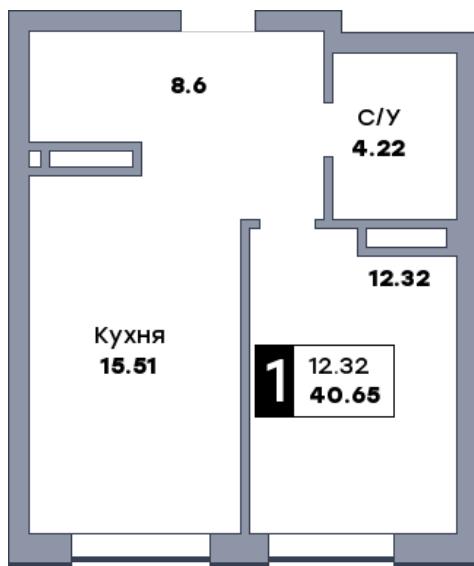

1 комнатная квартира, №404

ЖК «Спутник» | Секция 3 | этаж 12 | Срок сдачи: II квартал 2028

Планировка

На плане

Вид из окна

Площадь	
Общая	40.65 м ²
Кухни	15.51 м ²
Комната №1	12.32 м ²

Стоимость
6 260 100 Р