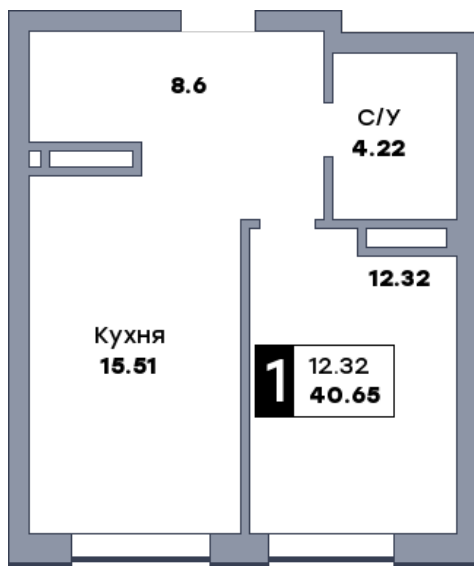

1 комнатная квартира, №404

ЖК «Спутник» | Секция 3 | этаж 12 | Срок сдачи: II квартал 2028

Планировка

На плане

Вид из окна

Площадь	
Общая	40.65 м ²
Кухни	15.51 м ²
Комната №1	12.32 м ²

Стоимость

6 260 100 ₽