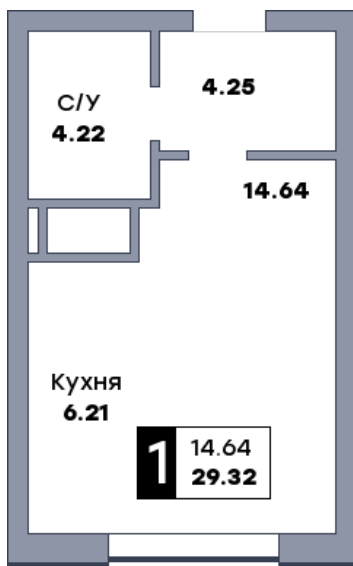

Квартира студия, №402

ЖК «Спутник» | Секция 3 | этаж 12 | Срок сдачи: II квартал 2028

Планировка

На плане

Вид из окна

Площадь	
Общая	29.32 м ²
Кухни	6.21 м ²
Комната №1	14.64 м ²
Стоимость	
4 837 800 Р	
Цена за м ²	165 000 Р
В ипотеку / мес.	от 9 342 Р