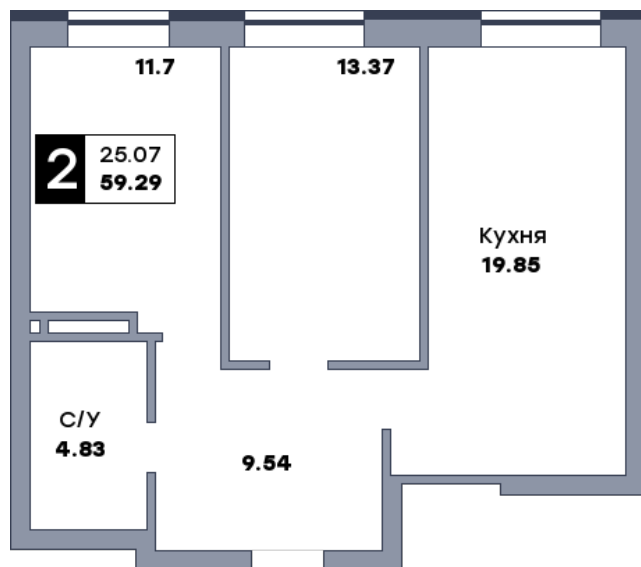

## 2 комнатная квартира, №398

ЖК «Спутник» | Секция 3 | этаж 11 | Срок сдачи: II квартал 2028

Планировка

На плане

Вид из окна

Площадь	
Общая	59.29 м <sup>2</sup>
Кухни	19.85 м <sup>2</sup>
Комната №1	11.7 м <sup>2</sup>
Комната №2	13.37 м <sup>2</sup>
Стоимость	
<b>8 715 630 Р</b>	
Цена за м <sup>2</sup>	147 000 Р
В ипотеку / мес.	от 16 830 Р