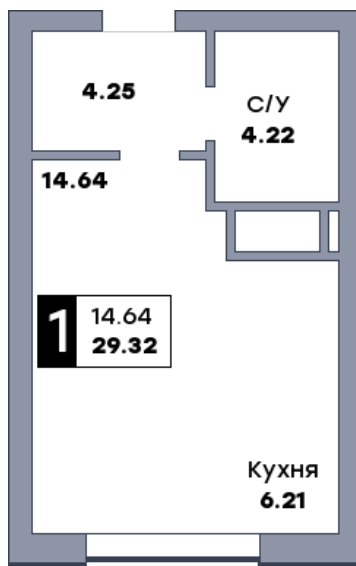

Квартира студия, №395

ЖК «Спутник» | Секция 3 | этаж 11 | Срок сдачи: II квартал 2028

Планировка

На плане

Вид из окна

Площадь	
Общая	29.32 м ²
Кухни	6.21 м ²
Комната №1	14.64 м ²
Стоимость	
4 837 800 Р	
Цена за м ²	165 000 Р
В ипотеку / мес.	от 9 342 Р