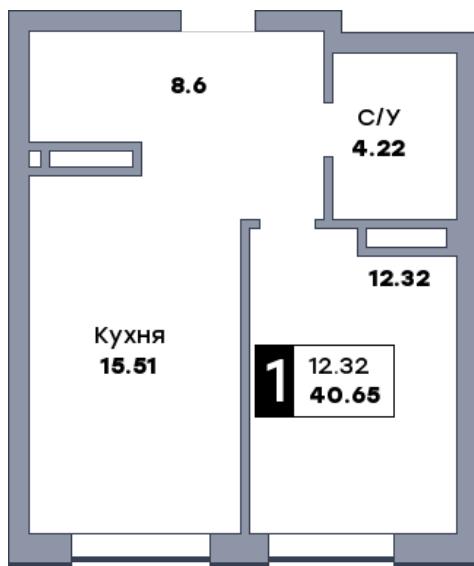

1 комнатная квартира, №393

ЖК «Спутник» | Секция 3 | этаж 11 | Срок сдачи: II квартал 2028

Планировка

На плане

Вид из окна

Площадь	
Общая	40.65 м ²
Кухни	15.51 м ²
Комната №1	12.32 м ²

Стоимость
6 260 100 Р