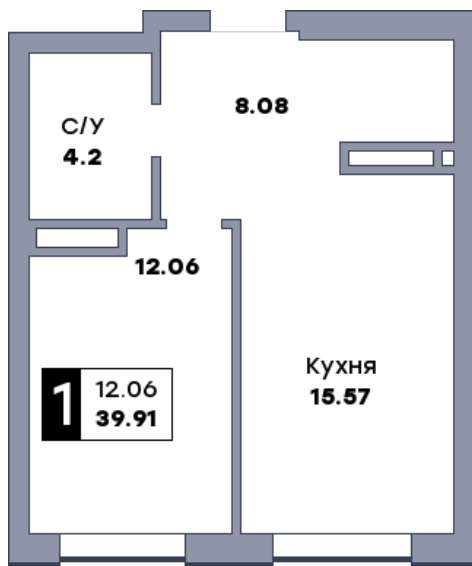

1 комнатная квартира, №392

ЖК «Спутник» | Секция 3 | этаж 11 | Срок сдачи: II квартал 2028

Планировка

На плане

Вид из окна

Площадь	
Общая	39.91 м ²
Кухни	15.57 м ²
Комната №1	12.06 м ²

Стоимость
6 146 140 Р