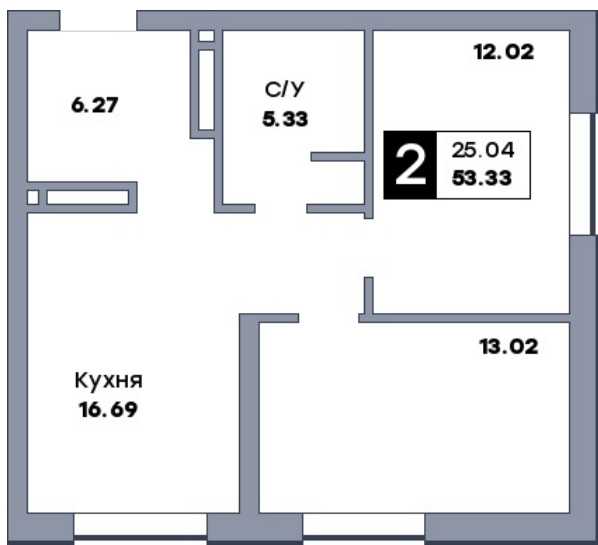

2 комнатная квартира, №390

ЖК «Спутник» | Секция 3 | этаж 11 | Срок сдачи: II квартал 2028

Планировка

Вид во двор

Вид во двор

На плане

Вид из окна

Площадь

Общая 53.33 м²

Кухни 16.69 м²

Комната №1 12.02 м²

Комната №2 13.02 м²

Стоимость

от 9 066 100 ₽

Цена за м² от 170 000 ₽

В ипотеку / мес. от 17 507 ₽