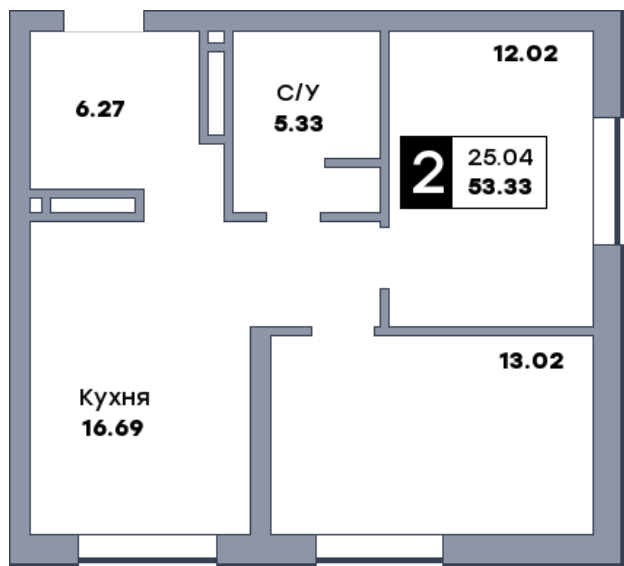

# 2 комнатная квартира, №390

ЖК «Спутник» | Секция 3 | этаж 11 | Срок сдачи: II квартал 2028

Планировка

Вид во двор

Вид во двор  
На плане

Вид из окна

Площадь	
Общая	53.33 м <sup>2</sup>
Кухни	16.69 м <sup>2</sup>
Комната №1	12.02 м <sup>2</sup>
Комната №2	13.02 м <sup>2</sup>