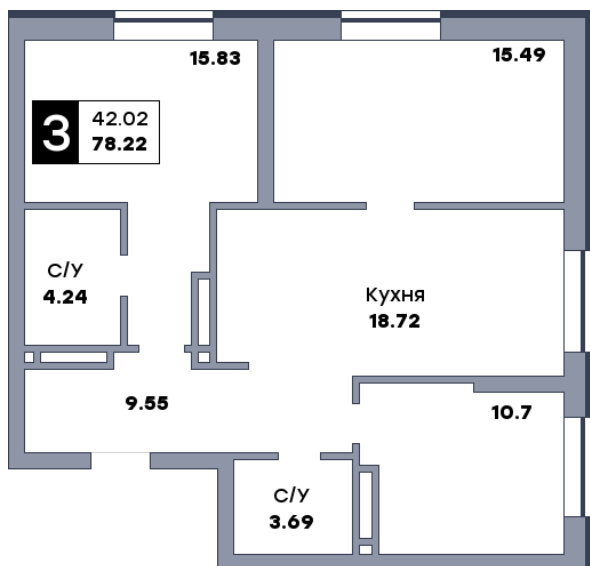

3 комнатная квартира, №389

ЖК «Спутник» | Секция 3 | этаж 11 | Срок сдачи: II квартал 2028

Планировка

На плане

Вид из окна

Площадь	
Общая	78.22 м ²
Кухни	18.72 м ²
Комната №1	15.83 м ²
Комната №2	15.49 м ²
Комната №3	10.7 м ²