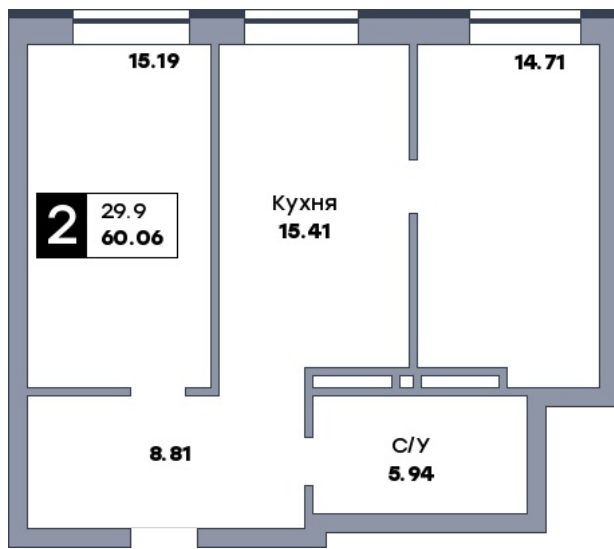

2 комнатная квартира, №388

ЖК «Спутник» | ул. Советской Армии / ул. 8-я Радиальная | Секция 3 | этаж 11 |
 Срок сдачи: II квартал 2028

Планировка

Вид во двор

Вид во двор

На плане

Вид из окна

Площадь

Общая	60.06 м ²
Кухни	15.41 м ²
Комната №1	15.19 м ²
Комната №2	14.71 м ²

от 9 789 780 ₹

Цена за м ²	от 163 000 ₹
В ипотеку / мес.	от 18 923 ₹

Застройщик
 ООО «СЗ «Специнжстрой»»
 Информация действительна на 31.05.2026 г.