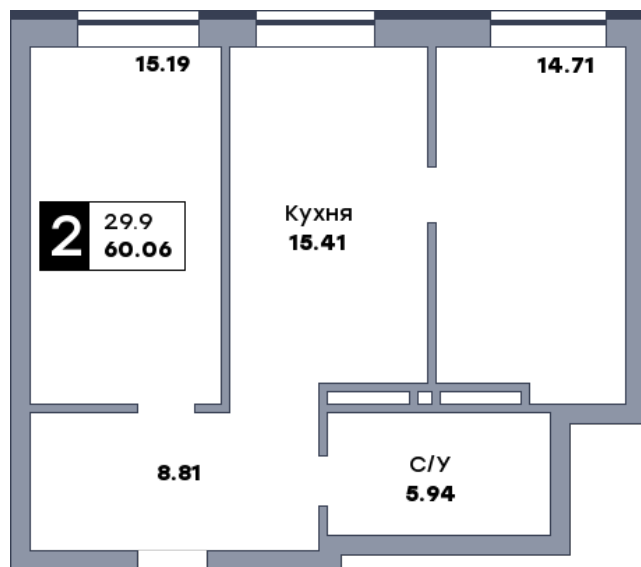

2 комнатная квартира, №388

ЖК «Спутник» | Секция 3 | этаж 11 | Срок сдачи: II квартал 2028

Планировка

На плане

Вид из окна

Площадь	
Общая	60.06 м ²
Кухни	15.41 м ²
Комната №1	15.19 м ²
Комната №2	14.71 м ²