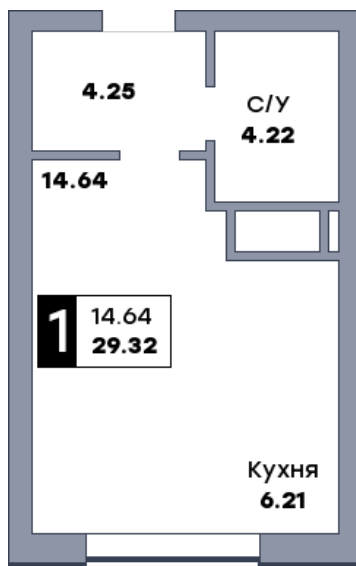

Квартира студия, №384

ЖК «Спутник» | Секция 3 | этаж 10 | Срок сдачи: II квартал 2028

Планировка

На плане

Вид из окна

Площадь	
Общая	29.32 м ²
Кухни	6.21 м ²
Комната №1	14.64 м ²
Стоимость	
4 837 800 Р	
Цена за м ²	165 000 Р
В ипотеку / мес.	от 9 342 Р