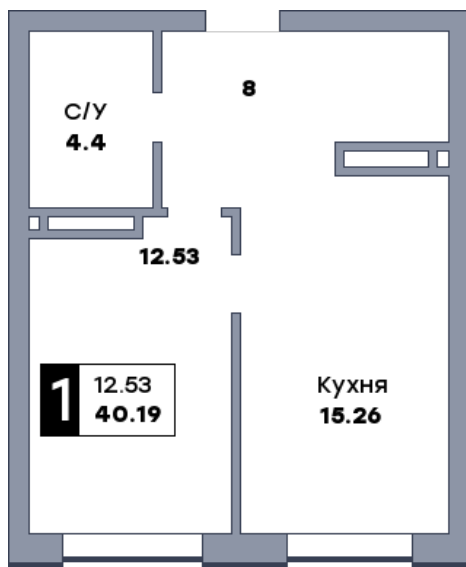

# 1 комнатная квартира, №383

ЖК «Спутник» | Секция 3 | этаж 10 | Срок сдачи: II квартал 2028

Планировка

На плане

Вид из окна

Площадь	
Общая	40.19 м <sup>2</sup>
Кухни	15.26 м <sup>2</sup>
Комната №1	12.53 м <sup>2</sup>