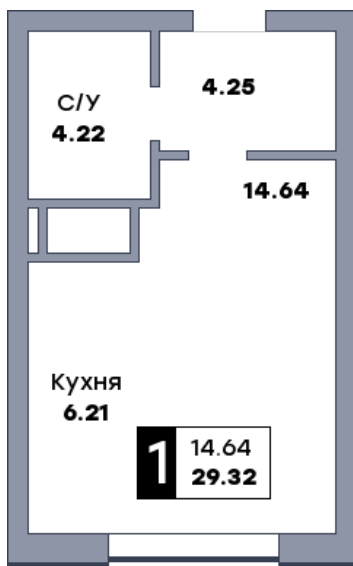

Квартира студия, №380

ЖК «Спутник» | Секция 3 | этаж 10 | Срок сдачи: II квартал 2028

Планировка

На плане

Вид из окна

Площадь	
Общая	29.32 м ²
Кухни	6.21 м ²
Комната №1	14.64 м ²
Стоимость	
4 837 800 Р	
Цена за м ²	165 000 Р
В ипотеку / мес.	от 9 342 Р