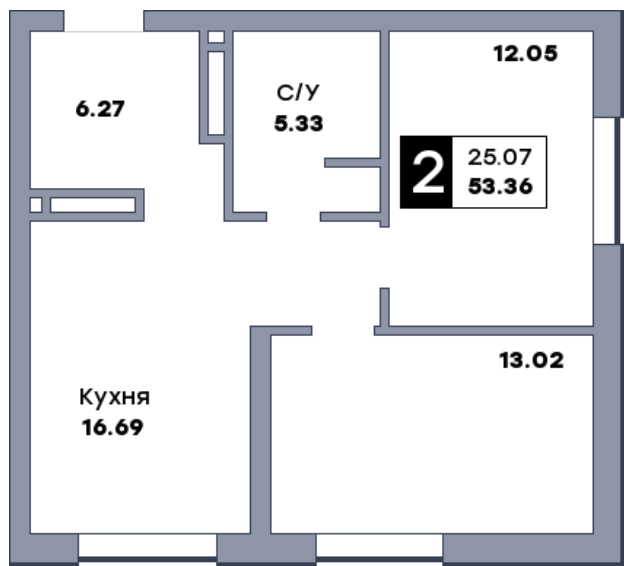

2 комнатная квартира, №379

ЖК «Спутник» | Секция 3 | этаж 10 | Срок сдачи: II квартал 2028

Планировка

На плане

Вид из окна

Площадь	
Общая	53.33 м ²
Кухни	16.69 м ²
Комната №1	12.02 м ²
Комната №2	13.02 м ²
Стоимость	
8 212 820 Р	
Цена за м ²	154 000 Р
В ипотеку / мес.	от 15 860 Р