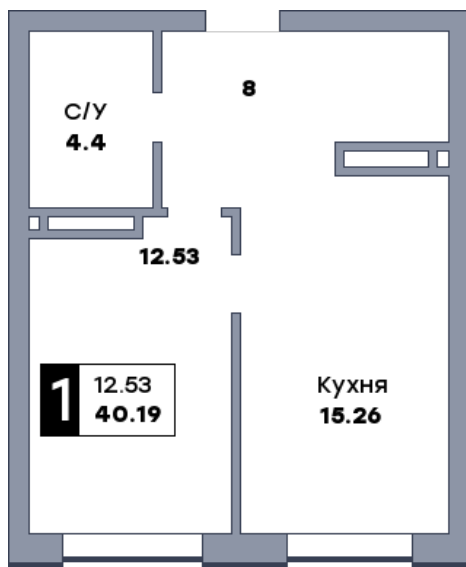

1 комнатная квартира, №372

ЖК «Спутник» | Секция 3 | этаж 9 | Срок сдачи: II квартал 2028

Планировка

На плане

Вид из окна

Площадь	
Общая	40.19 м ²
Кухни	15.26 м ²
Комната №1	12.53 м ²

Стоимость
6 189 260 Р

Цена за м ²	154 000 Р
В ипотеку / мес.	от 11 952 Р