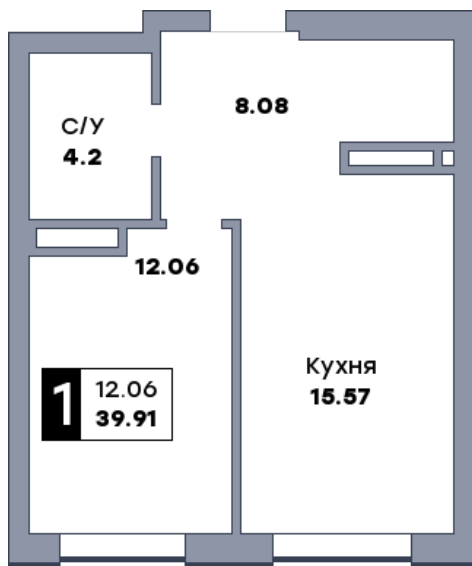

1 комнатная квартира, №370

ЖК «Спутник» | Секция 3 | этаж 9 | Срок сдачи: II квартал 2028

Планировка

На плане

Вид из окна

Площадь	
Общая	39.91 м ²
Кухни	15.57 м ²
Комната №1	12.06 м ²

Стоимость
6 146 140 Р

Цена за м ²	154 000 Р
В ипотеку / мес.	от 11 869 Р