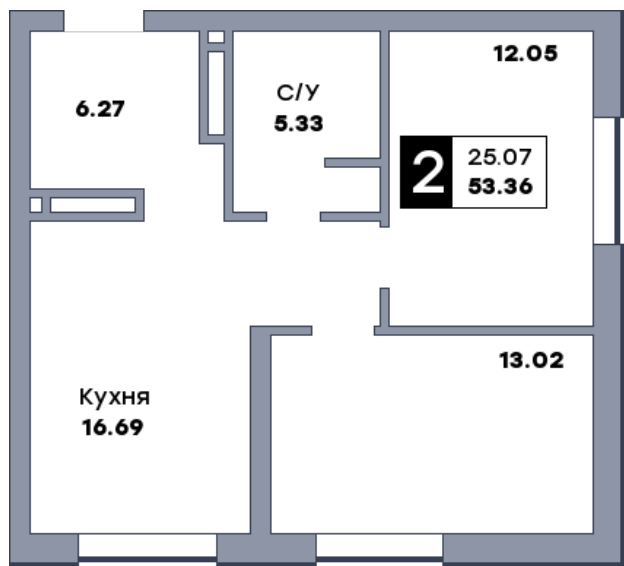

2 комнатная квартира, №368

ЖК «Спутник» | Секция 3 | этаж 9 | Срок сдачи: II квартал 2028

Планировка

На плане

Вид из окна

Площадь	
Общая	53.33 м ²
Кухни	16.69 м ²
Комната №1	12.02 м ²
Комната №2	13.02 м ²
Стоимость	
8 212 820 Р	
Цена за м ²	154 000 Р
В ипотеку / мес.	от 15 860 Р