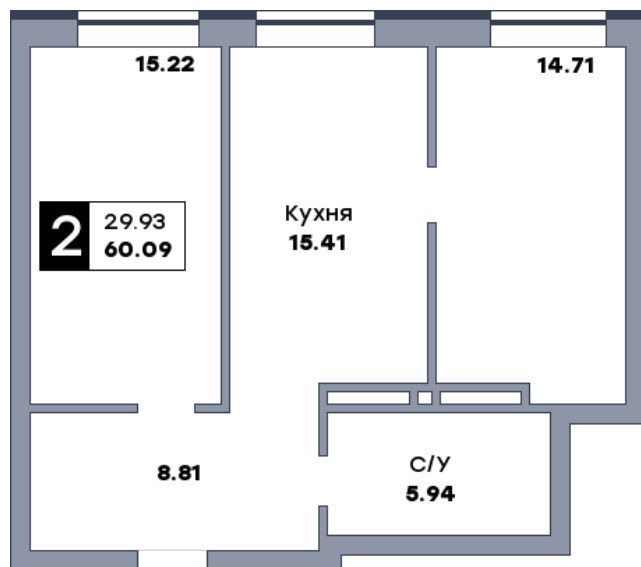

2 комнатная квартира, №366

ЖК «Спутник» | Секция 3 | этаж 9 | Срок сдачи: II квартал 2028

Планировка

На плане

Вид из окна

| | |
|------------|----------------------|
| Площадь | |
| Общая | 60.06 м ² |
| Кухни | 15.41 м ² |
| Комната №1 | 15.19 м ² |
| Комната №2 | 14.71 м ² |