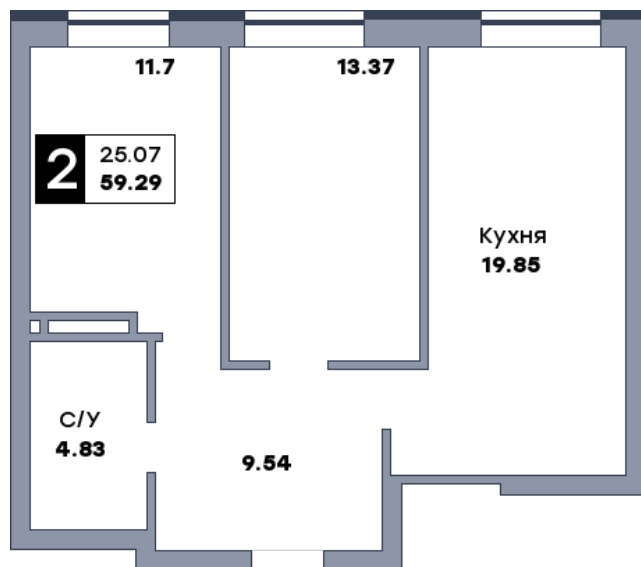

2 комнатная квартира, №365

ЖК «Спутник» | Секция 3 | этаж 8 | Срок сдачи: II квартал 2028

Планировка

На плане

Вид из окна

Площадь	
Общая	59.29 м ²
Кухни	19.85 м ²
Комната №1	11.7 м ²
Комната №2	13.37 м ²

Стоимость
8 715 630 ₽