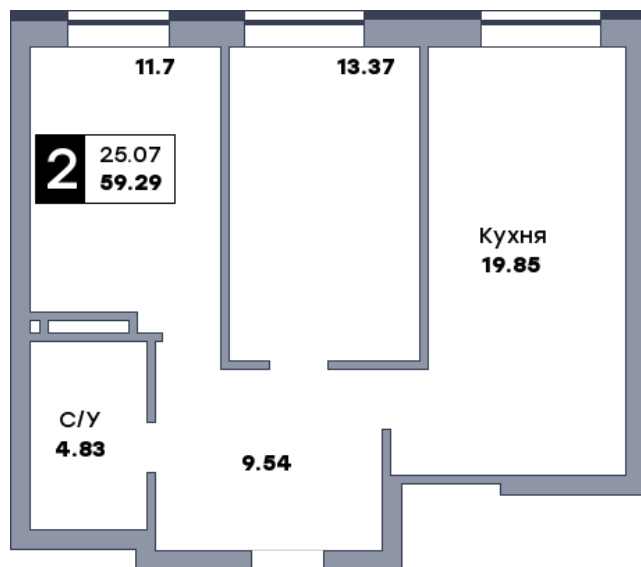

## 2 комнатная квартира, №365

ЖК «Спутник» | Секция 3 | этаж 8 | Срок сдачи: II квартал 2028

Планировка

На плане

Вид из окна

Площадь	
Общая	59.29 м <sup>2</sup>
Кухни	19.85 м <sup>2</sup>
Комната №1	11.7 м <sup>2</sup>
Комната №2	13.37 м <sup>2</sup>
Стоимость	
<b>8 715 630 Р</b>	
Цена за м <sup>2</sup>	147 000 Р
В ипотеку / мес.	от 16 830 Р