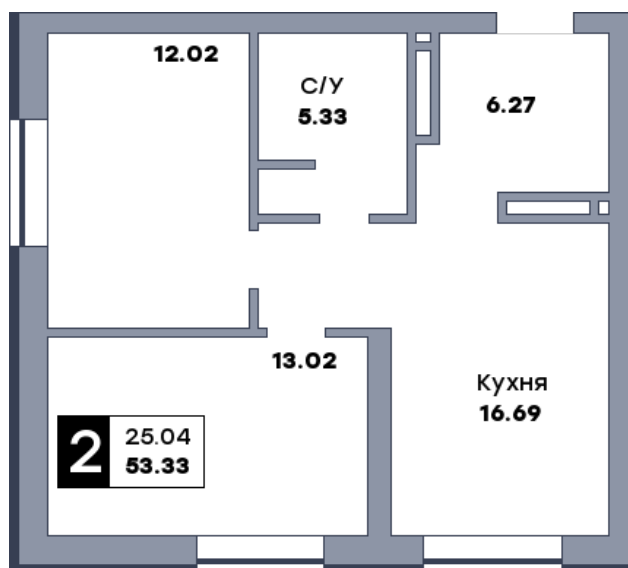

2 комнатная квартира, №363

ЖК «Спутник» | Секция 3 | этаж 8 | Срок сдачи: II квартал 2028

Планировка

На плане

Вид из окна

Площадь	
Общая	53.33 м ²
Кухни	16.69 м ²
Комната №1	13.02 м ²
Комната №2	12.02 м ²

Стоимость
8 212 820 Р