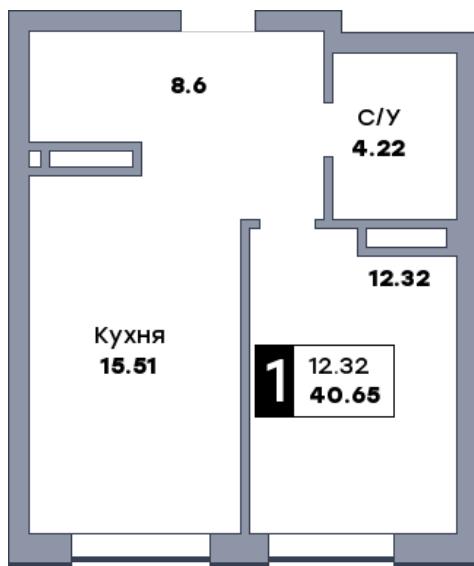

# 1 комнатная квартира, №360

ЖК «Спутник» | Секция 3 | этаж 8 | Срок сдачи: II квартал 2028

Планировка

На плане

Вид из окна

Площадь	
Общая	40.65 м <sup>2</sup>
Кухни	15.51 м <sup>2</sup>
Комната №1	12.32 м <sup>2</sup>