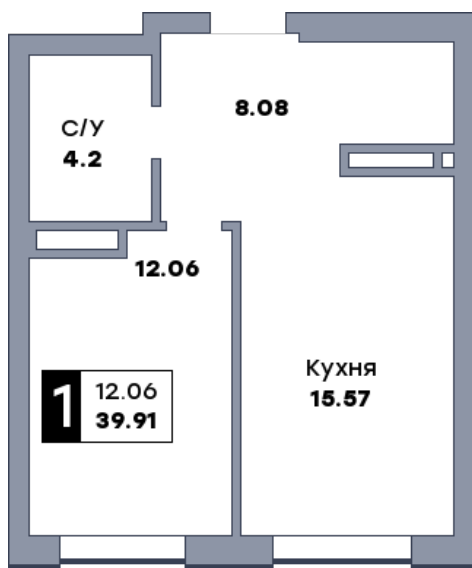

1 комнатная квартира, №359

ЖК «Спутник» | Секция 3 | этаж 8 | Срок сдачи: II квартал 2028

Планировка

На плане

Вид из окна

Площадь	
Общая	39.91 м ²
Кухни	15.57 м ²
Комната №1	12.06 м ²

Стоимость
6 146 140 Р

Цена за м ²	154 000 Р
В ипотеку / мес.	от 11 869 Р