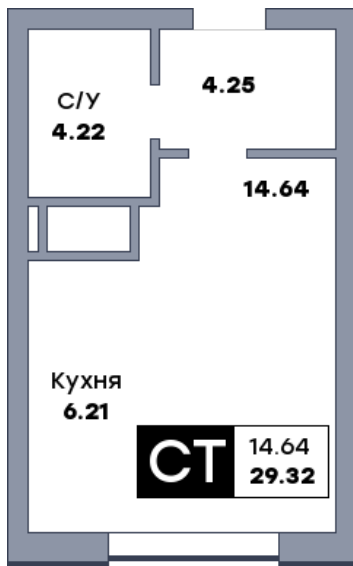

Квартира студия, №358

ЖК «Спутник» | Секция 3 | этаж 8 | Срок сдачи: II квартал 2028

Планировка

Вид во двор

Вид во двор

На плане

Вид из окна

Площадь

Общая	29.32 м ²
Кухни	6.21 м ²
Комната №1	14.64 м ²

Стоимость

от 4 837 800 Р

Цена за м ²	от 165 000 Р
В ипотеку / мес.	от 9 122 Р

Застройщик

ООО «СЗ «Специнжстрой»»

Информация действительна на 13.02.2025 г.