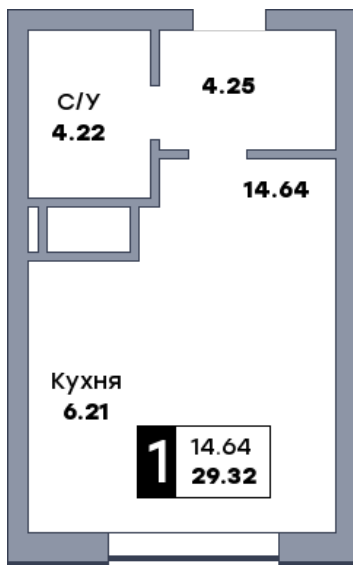

Квартира студия, №358

ЖК «Спутник» | Секция 3 | этаж 8 | Срок сдачи: II квартал 2028

Планировка

На плане

Вид из окна

Площадь	
Общая	29.32 м ²
Кухни	6.21 м ²
Комната №1	14.64 м ²
Стоимость	
4 837 800 Р	
Цена за м ²	165 000 Р
В ипотеку / мес.	от 9 342 Р