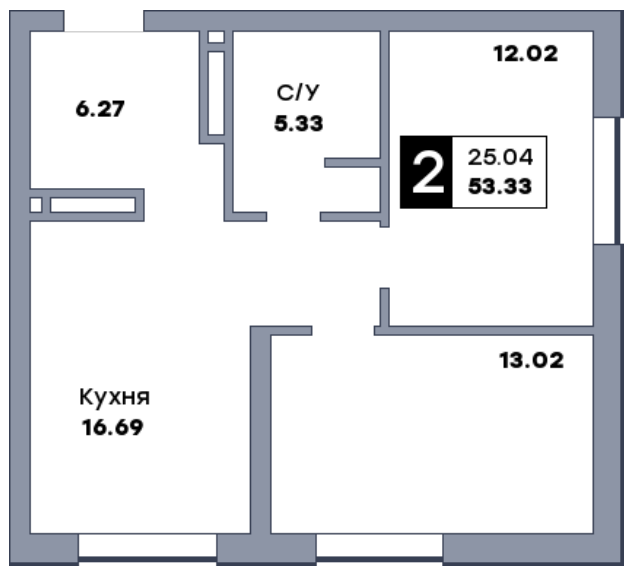

# 2 комнатная квартира, №357

ЖК «Спутник» | Секция 3 | этаж 8 | Срок сдачи: II квартал 2028

Планировка

На плане

Вид из окна

Площадь	
Общая	53.33 м <sup>2</sup>
Кухни	16.69 м <sup>2</sup>
Комната №1	12.02 м <sup>2</sup>
Комната №2	13.02 м <sup>2</sup>
Стоимость	
<b>8 212 820 Р</b>	
Цена за м <sup>2</sup>	154 000 Р
В ипотеку / мес.	от 15 860 Р