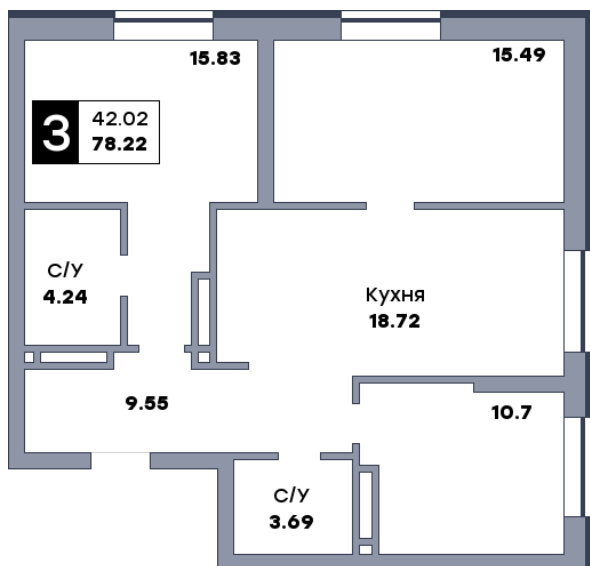

3 комнатная квартира, №356

ЖК «Спутник» | Секция 3 | этаж 8 | Срок сдачи: II квартал 2028

Планировка

На плане

Вид из окна

Площадь	
Общая	78.22 м ²
Кухни	18.72 м ²
Комната №1	15.83 м ²
Комната №2	15.49 м ²
Комната №3	10.7 м ²