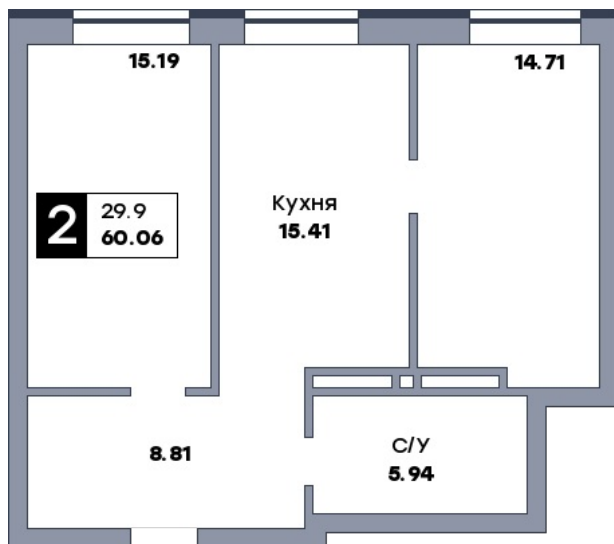

2 комнатная квартира, №355

ЖК «Спутник» | ул. Советской Армии / ул. 8-я Радиальная | Секция 3 | этаж 8 |

Срок сдачи: II квартал 2028

Планировка

Вид во двор

Вид во двор

На плане

Вид из окна

Площадь

| | |
|------------|----------------------|
| Общая | 60.06 м ² |
| Кухни | 15.41 м ² |
| Комната №1 | 15.19 м ² |
| Комната №2 | 14.71 м ² |

от 9 789 780 ₽

Цена за м² от 163 000 ₽

В ипотеку / мес. от 12 736 ₽