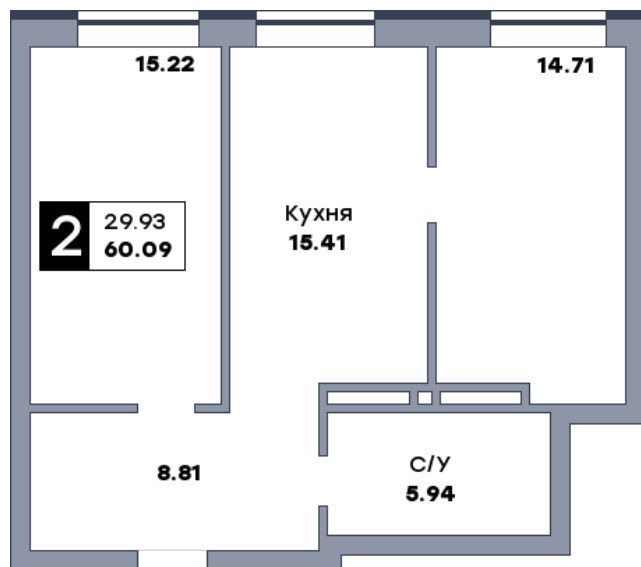

## 2 комнатная квартира, №355

ЖК «Спутник» | Секция 3 | этаж 8 | Срок сдачи: II квартал 2028

Планировка

На плане

Вид из окна

Площадь	
Общая	60.06 м <sup>2</sup>
Кухни	15.41 м <sup>2</sup>
Комната №1	15.19 м <sup>2</sup>
Комната №2	14.71 м <sup>2</sup>