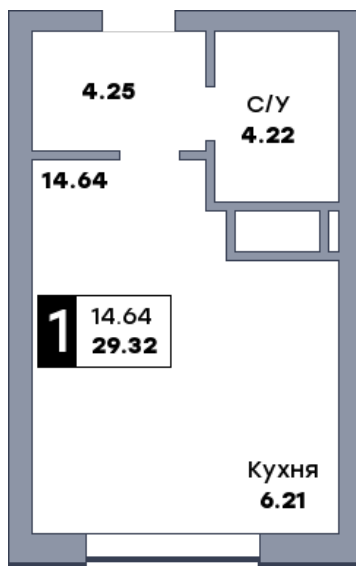

Квартира студия, №351

ЖК «Спутник» | Секция 3 | этаж 7 | Срок сдачи: II квартал 2028

Планировка

На плане

Вид из окна

Площадь	
Общая	29.32 м ²
Кухни	6.21 м ²
Комната №1	14.64 м ²
Стоимость	
4 837 800 Р	
Цена за м ²	165 000 Р
В ипотеку / мес.	от 9 342 Р